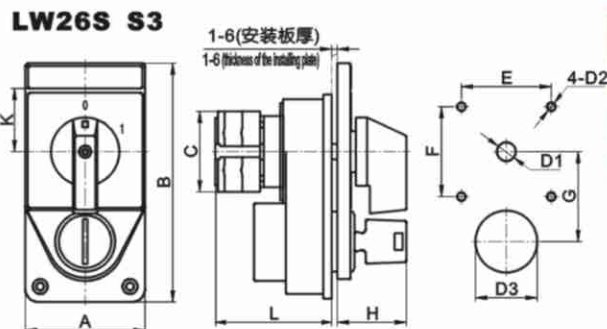

◆ 外形尺寸和安装尺寸 Dimensions and installation

LW26S S1

型号规格 Description	外形尺寸 Dimensions (mm)				安装尺寸 Installation (mm)		
	A	C	H	L	E	F	G
LW26S-10	30	28	8.5	71.5	∅16.2	18	1.9
LW26S-20	48	43	15.6	76.5	∅22.3	24.1	3.2
LW26S-20	64	43	15.6	76.5	∅22.3	24.1	3.2
LW26S-20	64	43	15.6	76.5	∅30.5	33	4.8
LW26S-25	48	45.2	15.6	83	∅22.3	24.1	3.2
LW26S-25	64	45.2	15.6	83	∅22.3	24.1	3.2
LW26S-25	64	45.2	15.6	83	∅30.5	33	4.8
LW26S-32F	48	48	15.6	86.5	∅22.3	24.1	3.2
LW26S-32F	64	48	15.6	86.5	∅22.3	24.1	3.2
LW26S-32F	64	48	15.6	86.5	∅30.5	33	4.8

LW26S S1Y

型号规格 Description	外形尺寸 Dimensions (mm)				安装尺寸 Installation (mm)		
	A	C	H	L	E	F	G
LW26S-10	∅29	28	8.5	71.5	∅16.2	18	1.9
LW26S-20	∅39	43	15.6	76.5	∅22.3	24.1	3.2
LW26S-20	∅39	43	15.6	76.5	∅22.3	24.1	3.2
LW26S-20	∅39	43	15.6	76.5	∅30.5	33	4.8
LW26S-25	∅39	45.2	15.6	83	∅22.3	24.1	3.2
LW26S-25	∅39	45.2	15.6	83	∅22.3	24.1	3.2
LW26S-25	∅39	45.2	15.6	83	∅30.5	33	4.8
LW26S-32F	∅39	48	15.6	86.5	∅22.3	24.1	3.2
LW26S-32F	∅39	48	15.6	86.5	∅22.3	24.1	3.2
LW26S-32F	∅39	48	15.6	86.5	∅30.5	33	4.8

LW26S S2

型号规格 Description	外形尺寸 Dimensions (mm)				安装尺寸 Installation (mm)								
	A	B	K	C	L	H	S	E	F	G	D1	D2	D3
LW26S-20	48	84	24	43	515	325	1-4	36	36	40	∅8.5	∅4.5	∅20
LW26S-25	48	84	24	45.2	58	325	1-4	36	36	40	∅8.5	∅4.5	∅20
LW26S-32	64	112	32	58	72	34	1-6	48	48	48	∅10	∅4.5	∅34
LW26S-32F	48	84	24	48	615	325	1-4	36	36	40	∅8.5	∅4.5	∅20
LW26S-63	64	112	32	66	79	34	1-6	48	48	48	∅10	∅4.5	∅34

LW26S S3

型号规格 Description	外形尺寸 Dimensions (mm)				安装尺寸 Installation (mm)								
	A	B	K	C	L	H	E	F	G	D1	D2	D3	
LW26S-20	64	126.5	32	43	515	34	48	48	48	∅10	∅4.5	∅34	
LW26S-25	64	126.5	32	45.2	58	34	48	48	48	∅10	∅4.5	∅34	
LW26S-32	64	126.5	32	58	72	34	48	48	48	∅10	∅4.5	∅34	
LW26S-32F	64	126.5	32	48	615	34	48	48	48	∅10	∅4.5	∅34	
LW26S-63	64	126.5	32	66	79	34	48	48	48	∅10	∅4.5	∅34	