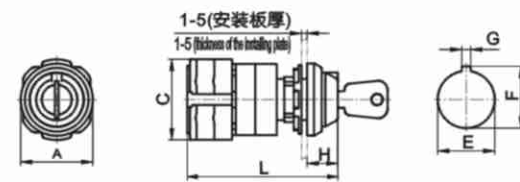

◆ 外形尺寸和安装尺寸 Dimensions and installation

LW26S S1

型号规格 Description	外形尺寸 Dimensions (mm)				安装尺寸 Installation (mm)		
	A	C	H	L	E	F	G
LW26S-10	30	28	8.5	71.5	∅16.2	18	1.9
LW26S-20	48	43	15.6	76.5	∅22.3	24.1	3.2
LW26S-20	64	43	15.6	76.5	∅22.3	24.1	3.2
LW26S-20	64	43	15.6	76.5	∅30.5	33	4.8
LW26S-25	48	45.2	15.6	83	∅22.3	24.1	3.2
LW26S-25	64	45.2	15.6	83	∅22.3	24.1	3.2
LW26S-25	64	45.2	15.6	83	∅30.5	33	4.8
LW26S-32F	48	48	15.6	86.5	∅22.3	24.1	3.2
LW26S-32F	64	48	15.6	86.5	∅22.3	24.1	3.2
LW26S-32F	64	48	15.6	86.5	∅30.5	33	4.8

LW26S S1Y

型号规格 Description	外形尺寸 Dimensions (mm)				安装尺寸 Installation (mm)		
	A	C	H	L	E	F	G
LW26S-10	∅29	28	8.5	71.5	∅16.2	18	1.9
LW26S-20	∅39	43	15.6	76.5	∅22.3	24.1	3.2
LW26S-20	∅39	43	15.6	76.5	∅22.3	24.1	3.2
LW26S-20	∅39	43	15.6	76.5	∅30.5	33	4.8
LW26S-25	∅39	45.2	15.6	83	∅22.3	24.1	3.2
LW26S-25	∅39	45.2	15.6	83	∅22.3	24.1	3.2
LW26S-25	∅39	45.2	15.6	83	∅30.5	33	4.8
LW26S-32F	∅39	48	15.6	86.5	∅22.3	24.1	3.2
LW26S-32F	∅39	48	15.6	86.5	∅22.3	24.1	3.2
LW26S-32F	∅39	48	15.6	86.5	∅30.5	33	4.8

LW26S S2

型号规格 Description	外形尺寸 Dimensions (mm)				安装尺寸 Installation (mm)								
	A	B	K	C	L	H	S	E	F	G	D1	D2	D3
LW26S-20	48	84	24	43	515	325	1-4	36	36	40	∅8.5	∅4.5	∅20
LW26S-25	48	84	24	45.2	58	325	1-4	36	36	40	∅8.5	∅4.5	∅20
LW26S-32	64	112	32	58	72	34	1-6	48	48	48	∅10	∅4.5	∅34
LW26S-32F	48	84	24	48	615	325	1-4	36	36	40	∅8.5	∅4.5	∅20
LW26S-63	64	112	32	66	79	34	1-6	48	48	48	∅10	∅4.5	∅34

LW26S S3

型号规格 Description	外形尺寸 Dimensions (mm)				安装尺寸 Installation (mm)								
	A	B	K	C	L	H	E	F	G	D1	D2	D3	
LW26S-20	64	126.5	32	43	515	34	48	48	48	∅10	∅4.5	∅34	
LW26S-25	64	126.5	32	45.2	58	34	48	48	48	∅10	∅4.5	∅34	
LW26S-32	64	126.5	32	58	72	34	48	48	48	∅10	∅4.5	∅34	
LW26S-32F	64	126.5	32	48	615	34	48	48	48	∅10	∅4.5	∅34	
LW26S-63	64	126.5	32	66	79	34	48	48	48	∅10	∅4.5	∅34	