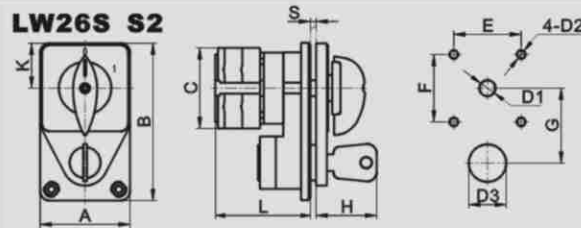

◆ 外形尺寸和安装尺寸 Dimensions and installation

LW26S S1

型号规格 Description	外形尺寸 Dimensions (mm)				安装尺寸 Installation (mm)		
	A	C	H	L	E	F	G
LW26S-10	30	28	8.5	71.5	∅16.2	18	1.9
LW26S-20	48	43	15.6	76.5	∅22.3	24.1	3.2
LW26S-20	64	43	15.6	76.5	∅22.3	24.1	3.2
LW26S-20	64	43	15.6	76.5	∅30.5	33	4.8
LW26S-25	48	45.2	15.6	83	∅22.3	24.1	3.2
LW26S-25	64	45.2	15.6	83	∅22.3	24.1	3.2
LW26S-25	64	45.2	15.6	83	∅30.5	33	4.8
LW26S-32F	48	48	15.6	86.5	∅22.3	24.1	3.2
LW26S-32F	64	48	15.6	86.5	∅22.3	24.1	3.2
LW26S-32F	64	48	15.6	86.5	∅30.5	33	4.8

LW26S S1Y

型号规格 Description	外形尺寸 Dimensions (mm)				安装尺寸 Installation (mm)		
	A	C	H	L	E	F	G
LW26S-10	∅29	28	8.5	71.5	∅16.2	18	1.9
LW26S-20	∅39	43	15.6	76.5	∅22.3	24.1	3.2
LW26S-20	∅39	43	15.6	76.5	∅22.3	24.1	3.2
LW26S-20	∅39	43	15.6	76.5	∅30.5	33	4.8
LW26S-25	∅39	45.2	15.6	83	∅22.3	24.1	3.2
LW26S-25	∅39	45.2	15.6	83	∅22.3	24.1	3.2
LW26S-25	∅39	45.2	15.6	83	∅30.5	33	4.8
LW26S-32F	∅39	48	15.6	86.5	∅22.3	24.1	3.2
LW26S-32F	∅39	48	15.6	86.5	∅22.3	24.1	3.2
LW26S-32F	∅39	48	15.6	86.5	∅30.5	33	4.8

LW26S S2

型号规格 Description	外形尺寸 Dimensions (mm)				安装尺寸 Installation (mm)								
	A	B	K	C	L	H	S	E	F	G	D1	D2	D3
LW26S-20	48	84	24	43	515	325	1-4	36	36	40	∅8.5	∅4.5	∅20
LW26S-25	48	84	24	45.2	58	325	1-4	36	36	40	∅8.5	∅4.5	∅20
LW26S-32	64	112	32	58	72	34	1-6	48	48	48	∅10	∅4.5	∅34
LW26S-32F	48	84	24	48	615	325	1-4	36	36	40	∅8.5	∅4.5	∅20
LW26S-63	64	112	32	66	79	34	1-6	48	48	48	∅10	∅4.5	∅34

LW26S S3

型号规格 Description	外形尺寸 Dimensions (mm)				安装尺寸 Installation (mm)								
	A	B	K	C	L	H	E	F	G	D1	D2	D3	
LW26S-20	64	126.5	32	43	515	34	48	48	48	∅10	∅4.5	∅34	
LW26S-25	64	126.5	32	45.2	58	34	48	48	48	∅10	∅4.5	∅34	
LW26S-32	64	126.5	32	58	72	34	48	48	48	∅10	∅4.5	∅34	
LW26S-32F	64	126.5	32	48	615	34	48	48	48	∅10	∅4.5	∅34	
LW26S-63	64	126.5	32	66	79	34	48	48	48	∅10	∅4.5	∅34	