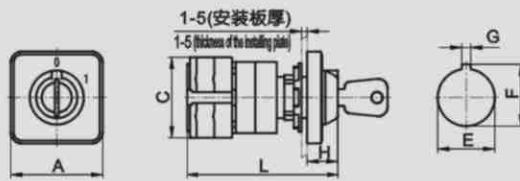

◆ 外形尺寸和安装尺寸 Dimensions and installation

LW26S S1

型号规格 Description	外形尺寸 Dimensions (mm)				安装尺寸 Installation (mm)		
	A	C	H	L	E	F	G
LW26S-10	30	28	8.5	71.5	∅16.2	18	1.9
LW26S-20	48	43	15.6	76.5	∅22.3	24.1	3.2
LW26S-20	64	43	15.6	76.5	∅22.3	24.1	3.2
LW26S-20	64	43	15.6	76.5	∅30.5	33	4.8
LW26S-25	48	45.2	15.6	83	∅22.3	24.1	3.2
LW26S-25	64	45.2	15.6	83	∅22.3	24.1	3.2
LW26S-25	64	45.2	15.6	83	∅30.5	33	4.8
LW26S-32F	48	48	15.6	86.5	∅22.3	24.1	3.2
LW26S-32F	64	48	15.6	86.5	∅22.3	24.1	3.2
LW26S-32F	64	48	15.6	86.5	∅30.5	33	4.8

LW26S S1Y

型号规格 Description	外形尺寸 Dimensions (mm)				安装尺寸 Installation (mm)		
	A	C	H	L	E	F	G
LW26S-10	∅29	28	8.5	71.5	∅16.2	18	1.9
LW26S-20	∅39	43	15.6	76.5	∅22.3	24.1	3.2
LW26S-20	∅39	43	15.6	76.5	∅22.3	24.1	3.2
LW26S-20	∅39	43	15.6	76.5	∅30.5	33	4.8
LW26S-25	∅39	45.2	15.6	83	∅22.3	24.1	3.2
LW26S-25	∅39	45.2	15.6	83	∅22.3	24.1	3.2
LW26S-25	∅39	45.2	15.6	83	∅30.5	33	4.8
LW26S-32F	∅39	48	15.6	86.5	∅22.3	24.1	3.2
LW26S-32F	∅39	48	15.6	86.5	∅22.3	24.1	3.2
LW26S-32F	∅39	48	15.6	86.5	∅30.5	33	4.8

LW26S S2

型号规格 Description	外形尺寸 Dimensions (mm)				安装尺寸 Installation (mm)								
	A	B	K	C	L	H	S	E	F	G	D1	D2	D3
LW26S-20	48	84	24	43	515	325	1-4	36	36	40	∅8.5	∅4.5	∅20
LW26S-25	48	84	24	45.2	58	325	1-4	36	36	40	∅8.5	∅4.5	∅20
LW26S-32	64	112	32	58	72	34	1-6	48	48	48	∅10	∅4.5	∅34
LW26S-32F	48	84	24	48	615	325	1-4	36	36	40	∅8.5	∅4.5	∅20
LW26S-63	64	112	32	66	79	34	1-6	48	48	48	∅10	∅4.5	∅34

LW26S S3

型号规格 Description	外形尺寸 Dimensions (mm)				安装尺寸 Installation (mm)								
	A	B	K	C	L	H	E	F	G	D1	D2	D3	
LW26S-20	64	126.5	32	43	515	34	48	48	48	∅10	∅4.5	∅34	
LW26S-25	64	126.5	32	45.2	58	34	48	48	48	∅10	∅4.5	∅34	
LW26S-32	64	126.5	32	58	72	34	48	48	48	∅10	∅4.5	∅34	
LW26S-32F	64	126.5	32	48	615	34	48	48	48	∅10	∅4.5	∅34	
LW26S-63	64	126.5	32	66	79	34	48	48	48	∅10	∅4.5	∅34	